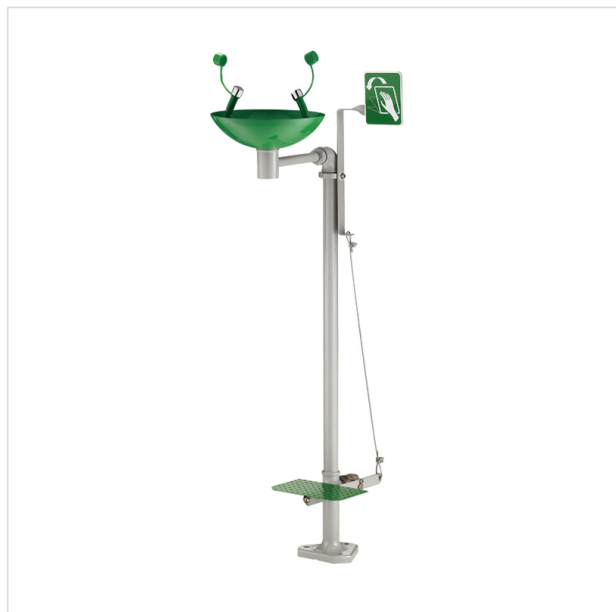

Laveur d'yeux de sécurité sur pied pour usage intérieur ou extérieur

CONFORMITÉ

EN 15154-2

AVANTAGES

- Conforme à la norme ISO 3864
- Conforme à la norme EN 15154-2
- Premier secours en cas de projection chimique

MAIS AUSSI...

- Capuchons anti-poussière pour environnement poussiéreux
- Conforme à l'article R. 4224-14 du Code du Travail
- Permet de se rincer les yeux en cas de projection chimique
- Fourni avec les pictogrammes normalisés de premiers secours
- Conforme à la norme EN 15154-2

CARACTÉRISTIQUES TECHNIQUES

Référence	LP24	Vasque	inox + peinture epoxy verte RAL 6032
Conformité	EN 15154-2	Tuyauterie	acier galvanise + peinture epoxy grise RAL 7040
Dimensions à l'expédition H x L x P (mm)	340 x 320 x 720	Alimentation	F1"
Usage	interieur et exterior (kit cable chauffant recommandé manuelle ou au pied au sol)	Évacuation	F1 1 / 4"
Fixation		Code douanier	73242921

PRODUITS COMPLÉMENTAIRES

- Cordon Chauffant pour mise Hors gel (Réf : KITCC2)

OPTIONS

- Mitigeur Thermostatique pour laveur d'yeux de sécurité (Réf : MCL)

Référence	Dimensions extérieures H x L x P (mm)	Dimensions intérieures H x L x P (mm)	Débit du laveur d'yeux (L/mn)	Débit de la douche (L/mn)	Poids (kg)
LP24	H1040		15	0	8.00