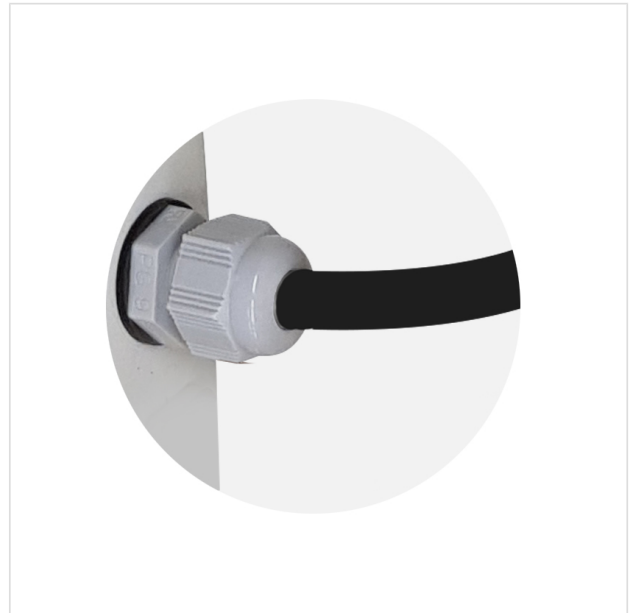

PEXTBALI14

Percement pour passage de câble avec passage câble en partie basse pour 1 câble.

CONFORMITÉ

CARACTÉRISTIQUES TECHNIQUES

Référence

PEXTBALI14

Référence	Dimensions extérieures H x L x P (mm)	Dimensions intérieures H x L x P (mm)	Capacité de stockage (L)	Bac(s) de rétention	Etagère(s)	Charge admissible	Poids (kg)
PEXTBALI14			0		0	0	0.00