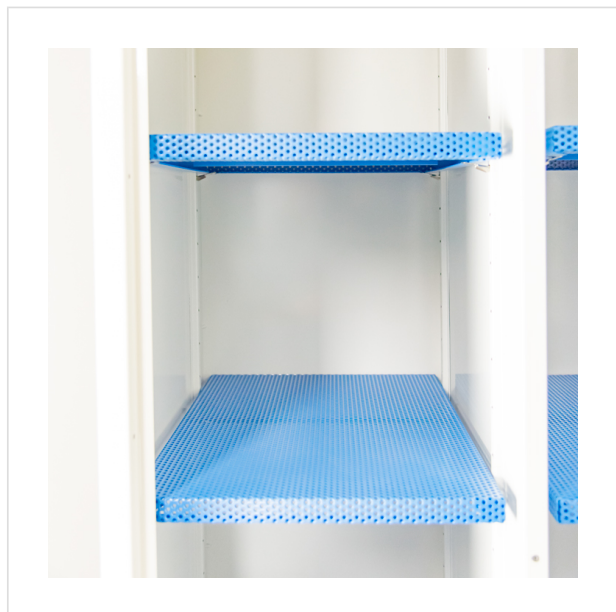

ESAF2-2X

Mezzo-mensola supplementare per AF2-2X, AF4-3X, AF4-4X,

CONFORMIDAD

ADVANTAGES

- CE certified
- NF X 15-211 compliant
- Storage of flammables, corrosives and toxics

CARACTERISTICAS TECNICAS

Modelo
Dimensiones de envío alt x anc x pro
(mm)

ESAF2-2X
600 x 400 x 400

Código Aduanero

94032090

Modelo	Dimensiones exteriores alt x anc x pro (mm)	Dimensiones interiores alt x anc x pro (mm)	Peso (kg)
ESAF2-2X	25 x 370 x 500		5.00