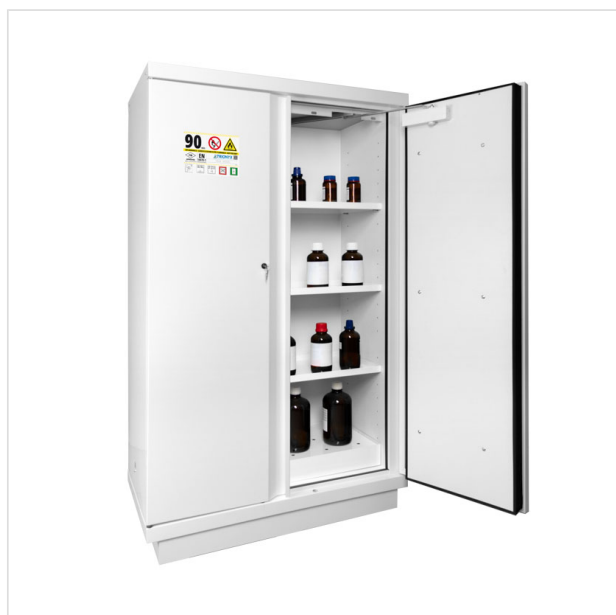

795+E

armadio 105 minuti - 3 mensole - 1 traghetto

CONFORMIDAD

EN 14470-1, EN 1363-1

ADVANTAGES

- 105-minute fire resistant and made in France
- Storage of flammables

SINO TAMBIÉN...

- Holes for the connection to the ventilation
- Tested and approved according to FM 6050
- Adjustable shelves in height

CARACTERISTICAS TECNICAS

Modelo	795+E	Cierre de las puertas	chiusura automatica
Conformidad	EN 14470-1, EN 1363-1	Dimensiones de envío alt x anc x pro (mm)	2150 x 1200 x 800
Materiales del armario	acciaio 12/10 e pareti interne in melamina	Ventilación	Prese di entrata e di uscita dell'aria sul tetto
Color de las puertas	bianco RAL 9010	Diámetro de ventilación (mm)	100
Número de puertas	2	Número de compartimentos	1
Tipo de puertas	porte battenti	Cubetas de retención	1
Bisagras	cerniere a destra e sinistra	Código Aduanero	94032080

COMPLEMENTARY ACCESSORIES - VENTILATION AND FILTRATION BOXES

- Cassettone di ventilazione in acciaio (Réf : CDV-A)
- Kit di raccordo per cassettone (Réf : KRC)

OPTIONS

- traghetto di ritenzione per armadio 2 porte - L 1135 - P 615 mm (Réf : B235)
- Carabottino per traghetto di ritenzione per armadio 1 porta - L 1135 - P 615 mm (Réf : C235)
- Mensola di ritenzione per armadio 1 porta - L 1135 - P 615 mm (Réf : E35)
- Traghetto di ritenzione in PVC (Réf : SB148)
- Su mensola di ritenzione in PVC per armadio ha 1 porta in L 615 mm - Per i modelli 2 porte in L 1135, prevedere 2 locali da livello (Réf : SE148)
- Cassetto/traghetto scorrevole per armadio 2 porte - L 1135 - P 615 mm (Réf : T235)
- Mensola di ritenzione per armadio 1 porta - L 1135 - P 615 mm (Réf : E35)
- Carabottino per traghetto di ritenzione per armadio 1 porta - L 1135 - P 615 mm (Réf : C235)
- Cassetto/traghetto scorrevole per armadio 2 porte - L 1135 - P 615 mm (Réf : T235)
- Su mensola di ritenzione in PVC per armadio ha 1 porta in L 615 mm - Per i modelli 2 porte in L 1135, prevedere 2 locali da livello (Réf : SE148)
- Traghetto di ritenzione in PVC (Réf : SB148)