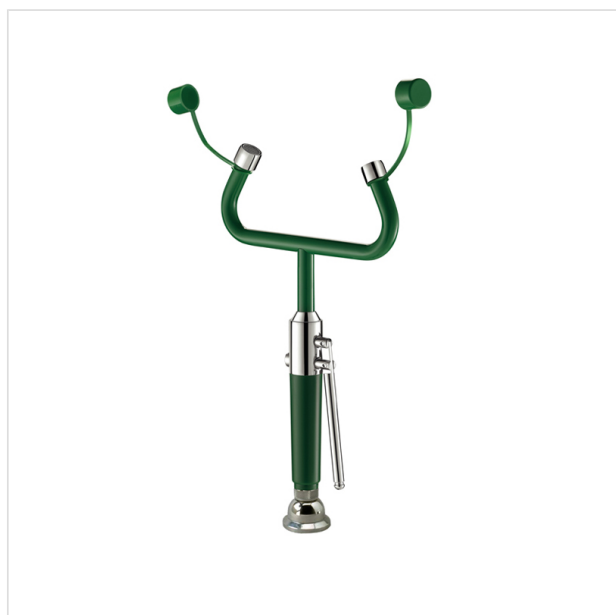

LV54

di sicurezza su tavolo

CONFORMIDAD

EN 15154-2

ADVANTAGES

- ISO 3864 compliant
- First-aid in case of chemical projection

CARACTERISTICAS TECNICAS

Modelo	LV54	Fijación	comando manuale
Conformidad	EN 15154-2	Suministro de agua	fissazione al tavolo
Dimensiones de envío alt x anc x pro (mm)	170 x 150 x 380	Código Aduanero	M 1 / 2"
Uso	uso interno		73242921

Modelo	Dimensiones exteriores alt x anc x pro (mm)	Dimensiones interiores alt x anc x pro (mm)	Caudal de lavajjos (L/min)	Caudal de la ducha de seguridad (L/min)	Peso (kg)
LV54			15	0	1.00