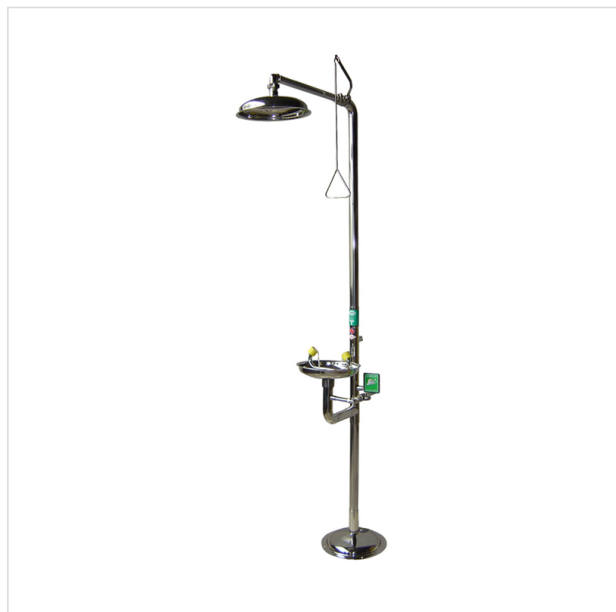

# Espediente doccia e lavatore d occhi 100% acciai inossidabili

## CARACTERISTICAS TECNICAS

Modelo	<b>DLV52</b>	Lavabo	<b>acciaio inossidabile</b>
Conformidad	<b>EN 15154-1, EN 15154-2, NF X 15-221</b>	Cabezal de la ducha	<b>acciaio inossidabile</b>
Dimensiones de envío alt x anc x pro (mm)	<b>350 x 260 x 860</b>	Tubería	<b>acciaio inossidabile</b>
Uso	<b>uso interno</b>	Suministro de agua	<b>F1"</b>
Fijación	<b>comando manuale e a pedale</b>	Evacuación	<b>F1 1 / 4"</b>
	<b>fissazione al suolo</b>	Código Aduanero	<b>73242921</b>