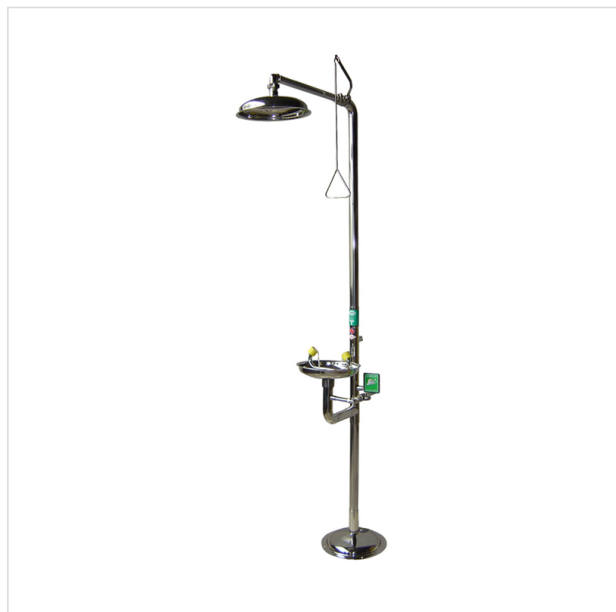

Espediente doccia e lavatore d occhi 100% acciai inossidabili

CONFORMIDAD

EN 15154-1, EN 15154-2, NF X 15-221

ADVANTAGES

- ISO 3864 compliant
- First-aid in case of chemical projection

SINO TAMBIÉN...

- Anti-dust caps for dusty environment
- Compliant to the article R. 4224-14 of the Labour Code
- Delivered with the first-aid labelling
- Allows to rinse itself the body in case of chemical projection

CARACTERISTICAS TECNICAS

Modelo	DLV52	Lavabo	acciaio inossidabile
Conformidad	EN 15154-1, EN 15154-2, NF X 15-221	Cabezal de la ducha	acciaio inossidabile
Dimensiones de envío alt x anc x pro (mm)	350 x 260 x 860	Tubería	acciaio inossidabile
Uso	uso interno	Suministro de agua	F1"
Fijación	comando manuale e a pedale	Evacuación	F1 1 / 4"
	fissazione al suolo	Código Aduanero	73242921

OPTIONS

- Mitigeur Thermostatic per doccia (Réf : MTD)

Modelo	Dimensiones exteriores alt x anc x pro (mm)	Dimensiones interiores alt x anc x pro (mm)	Caudal de lavajojos (L/min)	Caudal de la ducha de seguridad (L/min)	Peso (kg)
DLV52	2200 x 640		11	75	19.00