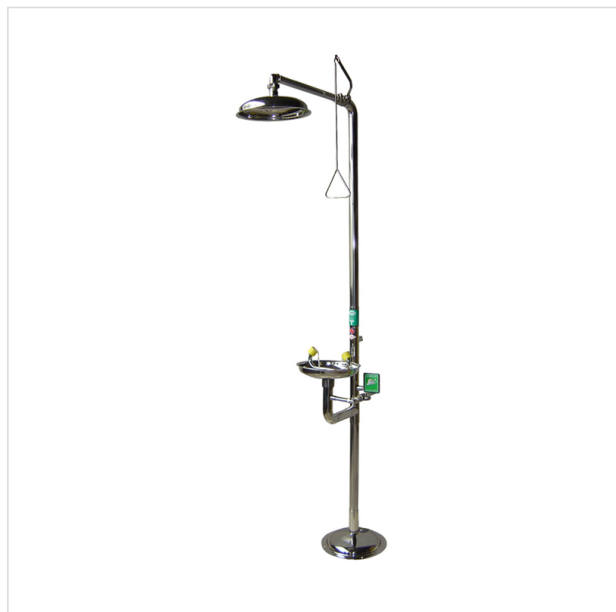

Espediente doccia e lavatore d occhi 100% acciai inossidabili

CONFORMIDAD

EN 15154-1, EN 15154-2, NF X 15-221

ADVANTAGES

- ISO 3864 compliant
- First-aid in case of chemical projection

SINO TAMBIÉN...

- Anti-dust caps for dusty environment
- Compliant to the article R. 4224-14 of the Labour Code
- Delivered with the first-aid labelling
- Allows to rinse itself the body in case of chemical projection

CARACTERISTICAS TECNICAS

Modelo	DLV52	Lavabo	acciaio inossidabile
Conformidad	EN 15154-1, EN 15154-2, NF X 15-221	Cabezal de la ducha	acciaio inossidabile
Dimensiones de envío alt x anc x pro (mm)	350 x 260 x 860	Tubería	acciaio inossidabile
Uso	uso interno	Suministro de agua	F1"
Fijación	comando manuale e a pedale	Evacuación	F1 1 / 4"
	fissazione al suolo	Código Aduanero	73242921

OPTIONS

- Mitigeur Thermostatic per doccia (Réf : MTD)

Modelo	Dimensiones exteriores alt x anc x pro (mm)	Dimensiones interiores alt x anc x pro (mm)	Caudal de lavajos (L/min)	Caudal de la ducha de seguridad (L/min)	Peso (kg)
DLV52	2200 x 640		11	75	19.00